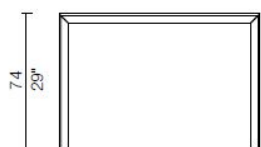

Dimensioni