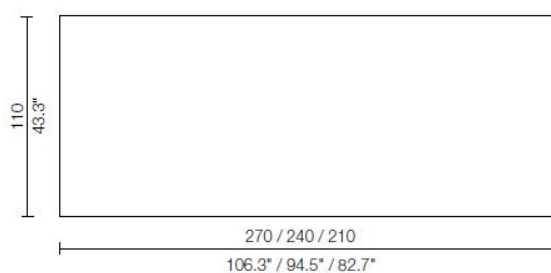

Dimensioni