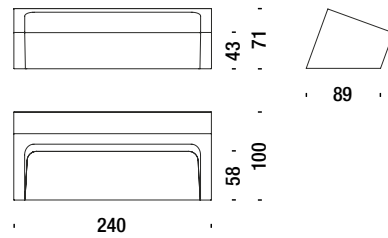

Sofa 240 Blur fabric cover fabric

Divano 240 tessuto graduato

752

1,7 m³ 80 Kg

€ €

Z _____